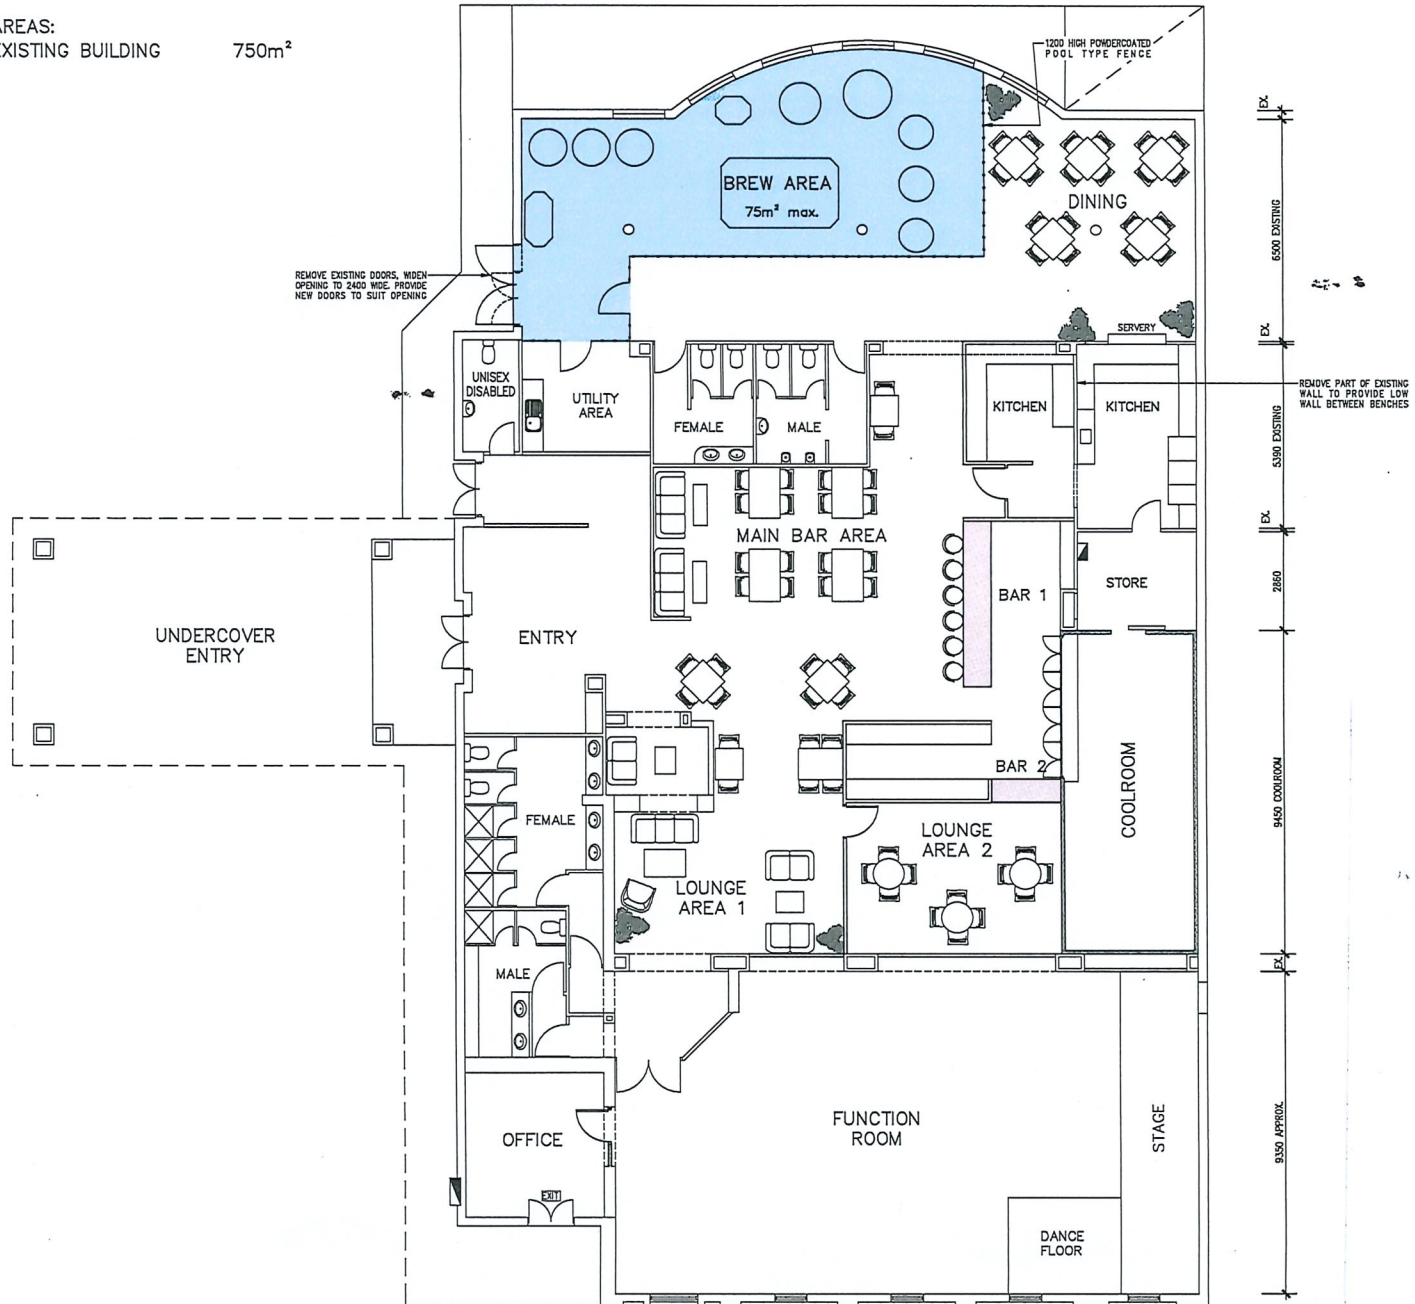

AREAS:
EXISTING BUILDING 750m²

Row	Col	1	2	3	4	5	6	7	8	9	10	11	12	13	14	15	16	17	18	19	20
Row 1	Col 1																				
Row 2	Col 1																				
Row 3	Col 1																				
Row 4	Col 1																				
Row 5	Col 1																				
Row 6	Col 1																				
Row 7	Col 1																				
Row 8	Col 1																				
Row 9	Col 1																				
Row 10	Col 1																				
Row 11	Col 1																				
Row 12	Col 1																				
Row 13	Col 1																				
Row 14	Col 1																				
Row 15	Col 1																				
Row 16	Col 1																				
Row 17	Col 1																				
Row 18	Col 1																				
Row 19	Col 1																				
Row 20	Col 1																				

**BEVO
TECH**

300
1000
1000